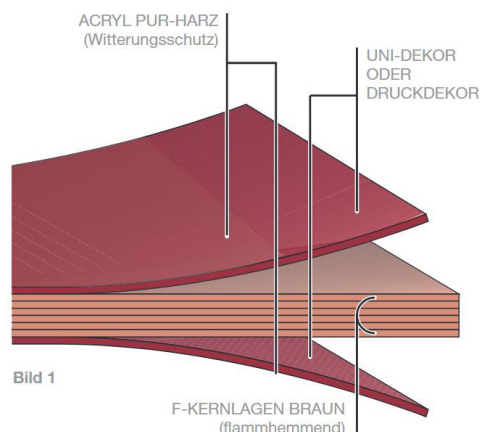

Fundermax Exterior NT MAX-Bau-Compactplatten

- doppelt gehärtete Oberfläche mit Acryl-Polyurethan-Harzen
- beideseitig mit Farbdekor
- UV-Beständigkeit
- lange Lebenserwartung
- ideal für Fassaden, Balkone und alle Aussenanwendungen
- grosse Farbauswahl

Bild 1

Formate: 2140 x 1060 mm
 2800 x 1300 mm
 4100 x 1300 mm
 2800 x 1850 mm
 4100 x 1850 mm

Stärken: 6 mm
 8 mm
 10 mm

Lieferfrist: 5-6 Wochen

Zuschnitte auf Anfrage

Nur UNI Kollektion

Stärke	6 mm	8 mm	10 mm
Preis Fr / m ²	109.00	145.00	179.00