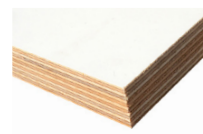

Siebdruckplatte glatt/glatt 1250 x 2500 mm, beschichtet weiss

Art.-Nr.	Stärke mm	kg / m²	Stk. / Paket	Preis / m²	Preis / Platte
40 20 315	12	8.7	52	Fr. 34.00	Fr. 106.25
40 20 316	18	13.0	35	Fr. 43.80	Fr. 136.90